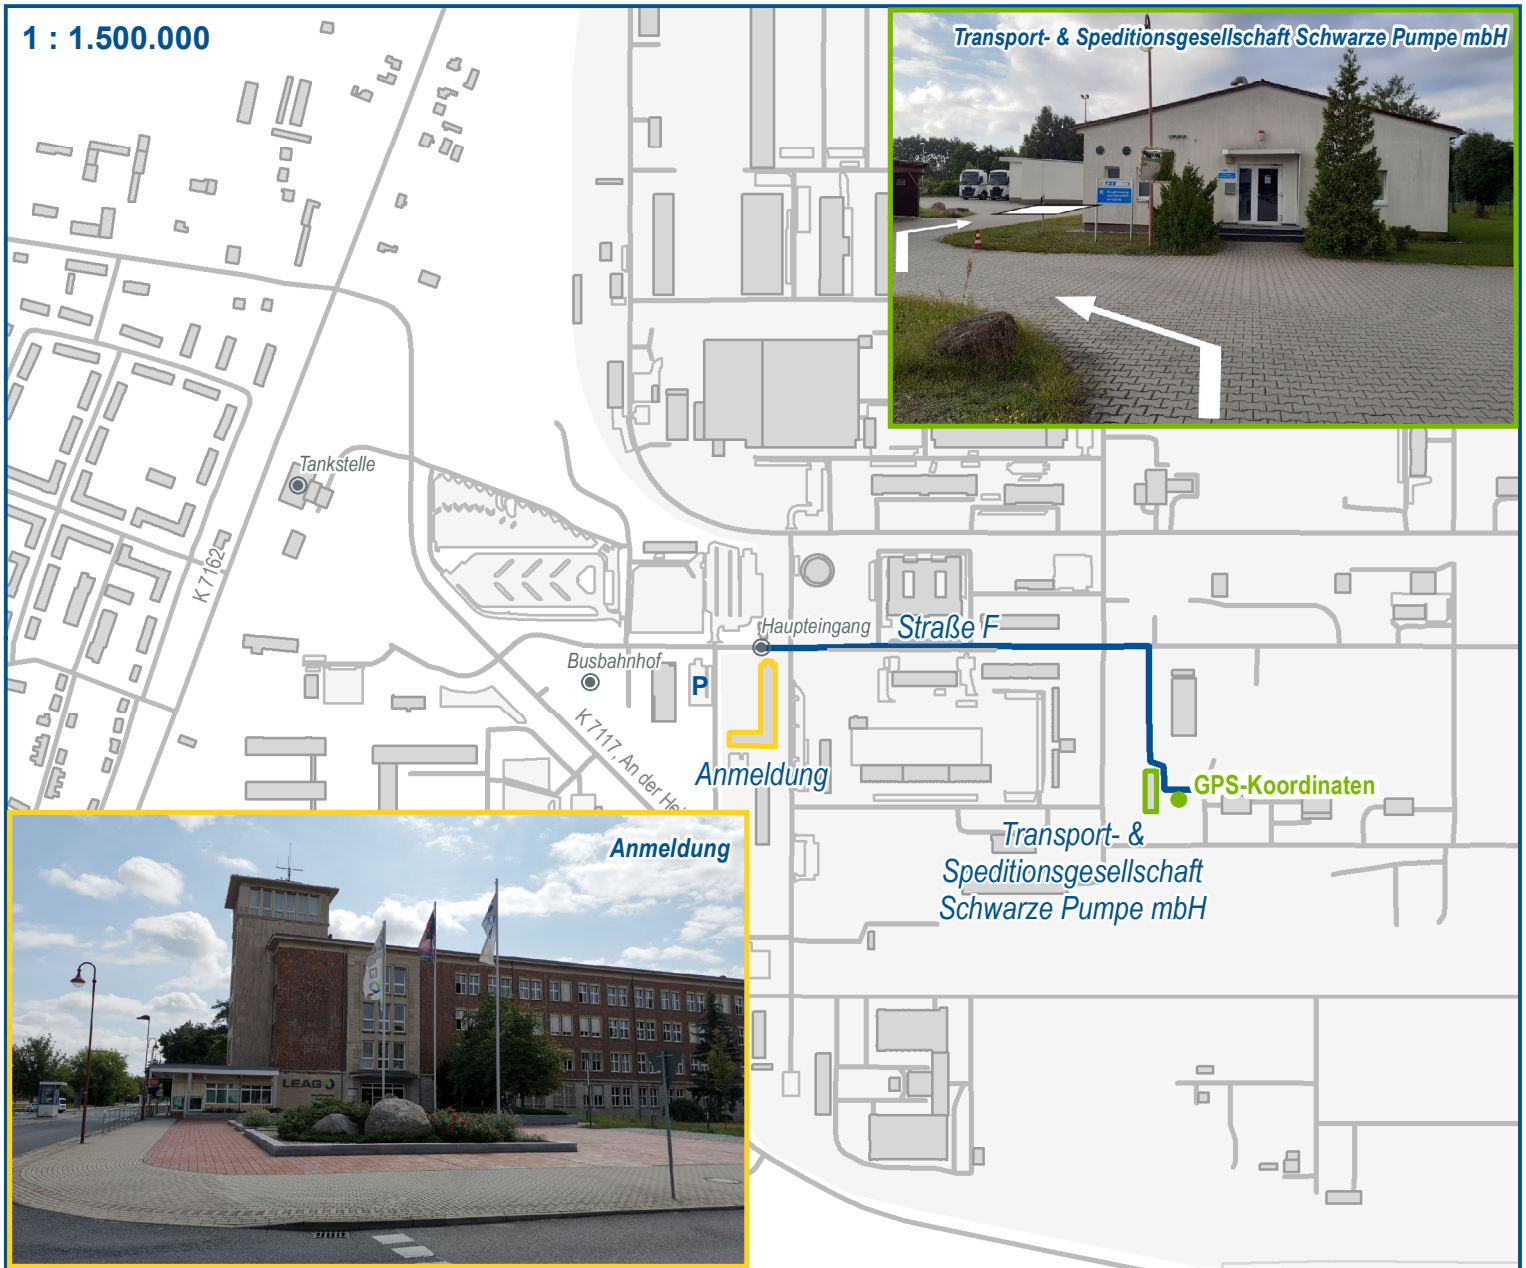

1 : 1.500.000

Postanschrift

Transport- & Speditionsgesellschaft
Schwarze Pumpe mbH
Schwarze Pumpe - An der Heide
03130 Spremberg

GPS-Koordinaten

- N 51° 31' 08.6" | O 14° 20' 50,7"